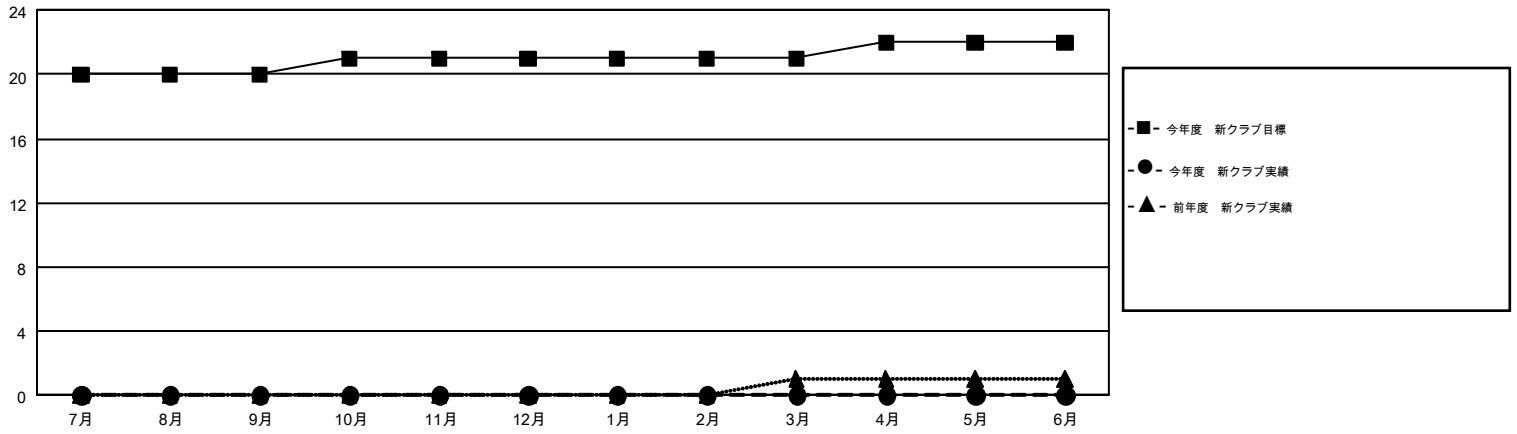

GMT MONTHLY MEMBERSHIP PROGRESS REPORT

Results as of: 2/28/2019

Multiple District 335

LOCATION: JAPAN

GMT: MASAYOSHI MARUYAMA, YASUHISA NAKAMURA

GMT会則地域 5

クラブ				名			
結果: 2018-2019				結果: 2018-2019			
四半期	新クラブ目標	新クラブ	解散クラブ	四半期	会員純増目標	会員増強実績	退会者(転籍を含む)実際
7月/8月/9月	20	0	0	7月/8月/9月	315	435	182
10月/11月/12月	1	0	1	10月/11月/12月	425	191	250
1月/2月/3月	0	0	0	1月/2月/3月	200	245	110
4月/5月/6月	1	0	0	4月/5月/6月	-24	0	0

新クラブ目標及び実績累計

会員目標及び実績累計

解散クラブ: 1	271 CLUBS OF 409 一名以上の新会員を登録	男女別 男性 11,246 (76.43%) 女性 3,469 (23.57%)
退会者 物故会員 78 クラブ解散 10 その他 454 合計 542	会員累計データを見るには、ここをクリック	世帯主/家族会員合計 4,617 国際会費半額の家族会員 2,507