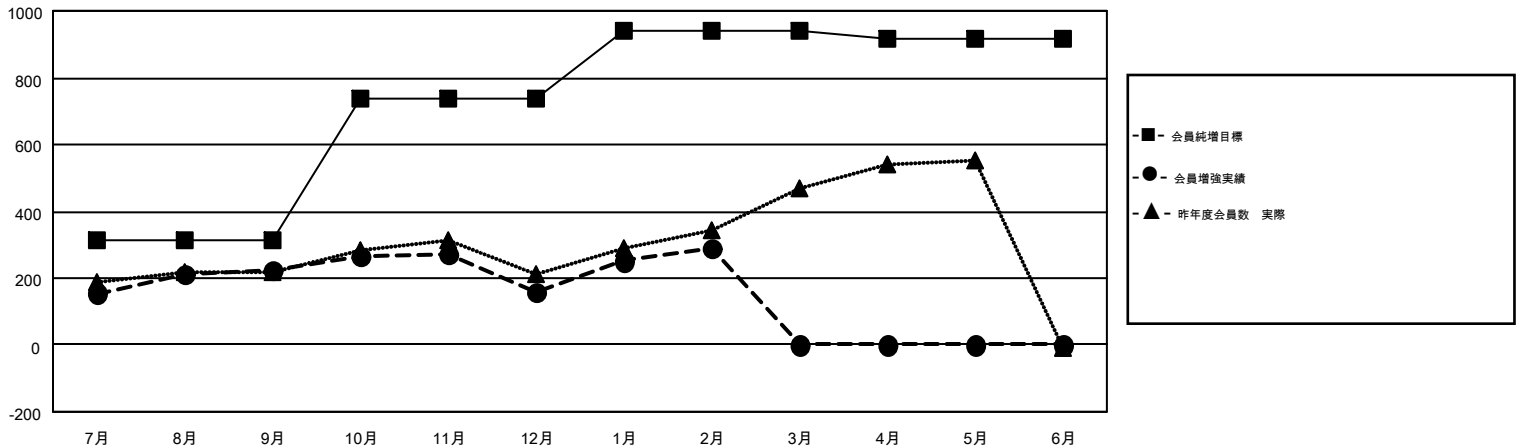

GMT MONTHLY MEMBERSHIP PROGRESS REPORT

Results as of: 2/28/2019

Multiple District 335

LOCATION: JAPAN

GMT: MASAYOSHI MARUYAMA, YASUHISA NAKAMURA

GMT会則地域 5

クラブ				名			
結果: 2018-2019				結果: 2018-2019			
四半期	新クラブ目標	新クラブ	解散クラブ	四半期	会員純増目標	会員増強実績	退会者(転籍を含む)実際
7月/8月/9月	20	0	0	7月/8月/9月	315	435	182
10月/11月/12月	1	0	1	10月/11月/12月	425	191	250
1月/2月/3月	0	0	0	1月/2月/3月	200	245	110
4月/5月/6月	1	0	0	4月/5月/6月	-24	0	0

新クラブ目標及び実績累計

会員目標及び実績累計

解散クラブ: 1	271 CLUBS OF 409 一名以上の新会員を登録	男女別 男性 11,246 (76.43%) 女性 3,469 (23.57%)
退会者 物故会員 78 クラブ解散 10 その他 454 合計 542	会員累計データを見るには、ここをクリック	世帯主/家族会員合計 4,617 国際会費半額の家族会員 2,507